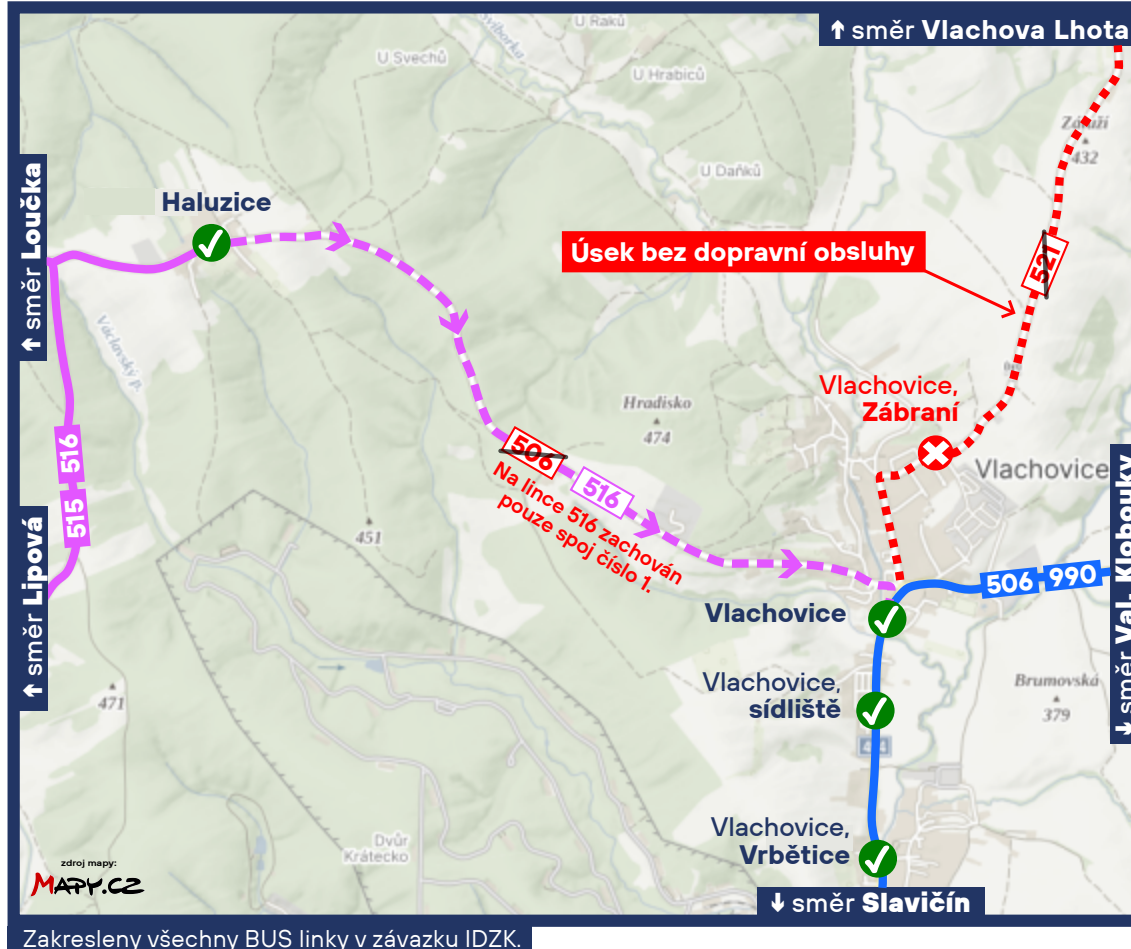

## Zrušení spojů v trase Vlachovice - Haluzice / Vlachova Lhota

Aktuálně  
z IDZK

Výstavba okružní křižovatky v obci Vlachovice a rekonstrukce silnice II/494 **(AKTUALIZACE)**

**od pondělí 29.04.2024**

**do pondělí 30.09.2024**

**506**

**Dotčené spoje nebudou obsluhovat úsek  
Vlachovice - Haluzice.**

Spoje 38 a 40 budou prodlouženy do Valašských Klobouků, kde  
bude zajištěna přestupní vazba na linky 510 / 521 směr  
Vlachova Lhota.

Na lince bude zaveden výlukový jízdní řád:

**516**

Spoj 1 bude veden v trase:  
„Slavičín, Radnice“ (07:25 hod.) - „Vlachovice“ (07:43 hod.)

**Spoj 4 bude zrušen v celé trase bez náhrady.**

Na lince bude zaveden výlukový jízdní řád:

**521**

**Dotčené spoje nebudou obsluhovat úsek  
Vlachovice - Vlachova Lhota.**

Prosíme, sledujte změny v jízdních řádech dotčených linek.

Za komplikace způsobené při cestování se omlouváme.  
Koordinátor veřejné dopravy Zlínského kraje, s.r.o.