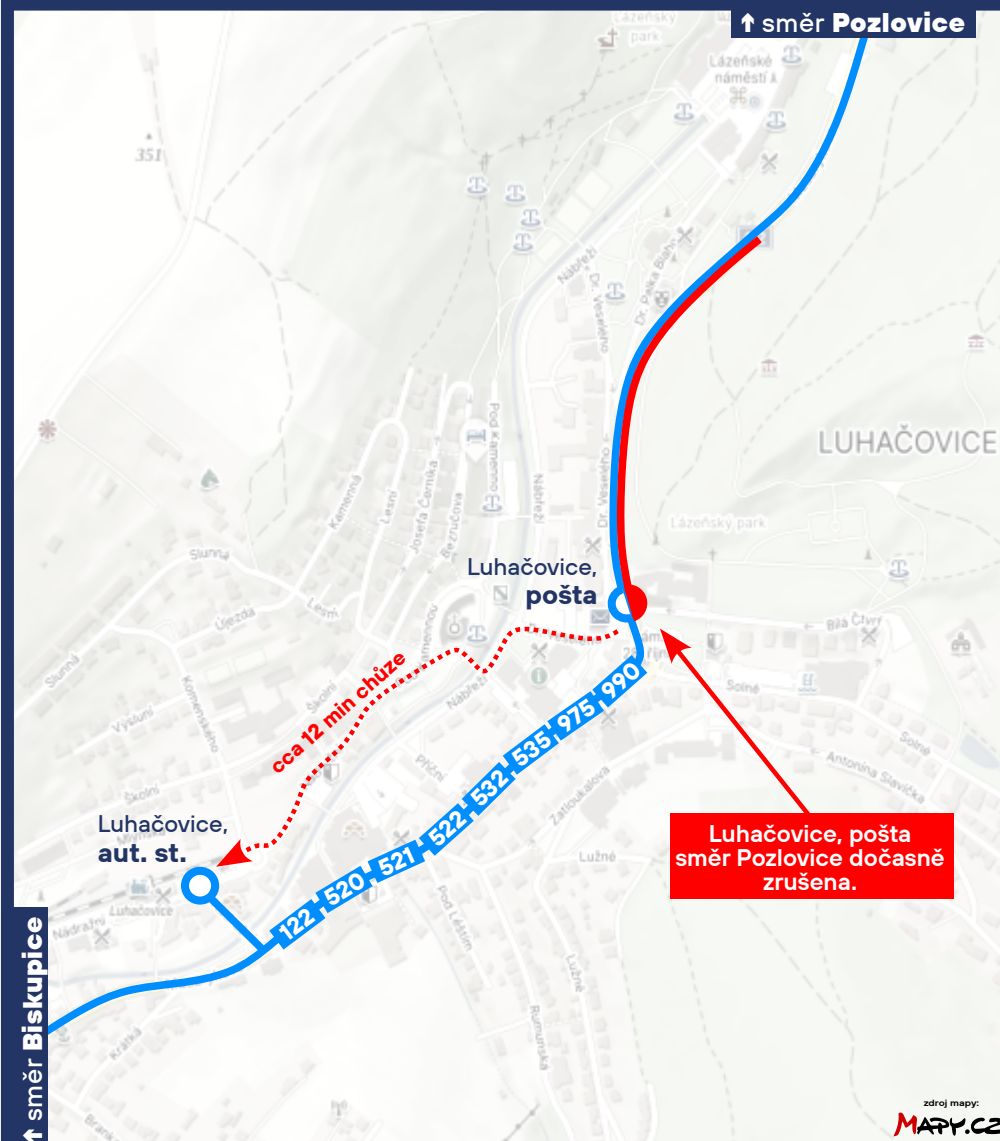

## Dočasné zrušení zast. „Luhačovice, pošta“ směr Pozlovice

Oprava povrchu silnice II/492 v centru města Luhačovice

Aktuálně  
z IDZK

od pondělí 13.05.2024  
do neděle 19.05.2024

**122 520 521 522 532 535**  
**975 990**

Vážení cestující,  
z důvodu opravy povrchu vozovky na silnici II/492 v centru města Luhačovice (v mapě vyznačeno červenou čarou), dojde v uvedeném termínu k následujícím změnám v dopravě:

**Zastávka „Luhačovice, pošta“ směr Pozlovice, bude v uvedeném termínu zrušena.  
V opačném směru bude zastávka obsluhována bez omezení.**

Cestující využijí náhradou zastávku „Luhačovice, aut.st.“ vzdálenou cca 12 minut chůze.

Za komplikace způsobené při cestování se omlouváme.  
Kordinátor veřejné dopravy Zlínského kraje, s.r.o.

Zlínský kraj  
Kraj bez hranic

zdroj mapy:  
MAPY.CZ